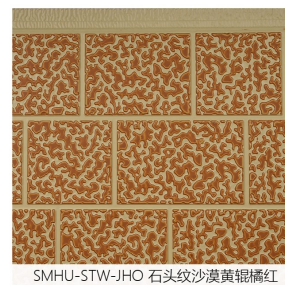

SH-STW-HR 石头纹深灰辊灰白

SH-STW-TSR 石头纹深灰辊天使白

MHU-STW-SH 石头纹米黄辊深灰

SMHU-STW-WWHO 石头纹沙漠黄辊网纹红

WZHU-STW-JHO 石头纹微紫黄辊橘红

SMHU-STW-JHO 石头纹沙漠黄辊橘红

TSB-STW-JHO 石头纹天使白辊橘红

SMHU-STW-JHO 石头纹沙漠黄辊橘红