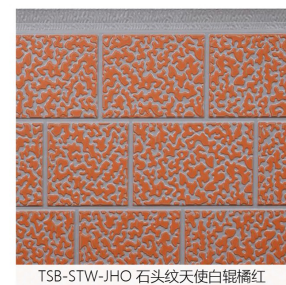

SH-STW-HR 石头纹深灰辊灰白

SH-STW-TSR 石头纹深灰辊天使白

MHU-STW-SH 石头纹米黄辊深灰

SMHU-STW-WWHO 石头纹沙漠黄辊网纹红

WZHU-STW-JHO 石头纹微紫黄辊橘红

SMHU-STW-JHO 石头纹沙漠黄辊橘红

TSB-STW-JHO 石头纹天使白辊橘红

SMHU-STW-JHO 石头纹沙漠黄辊橘红