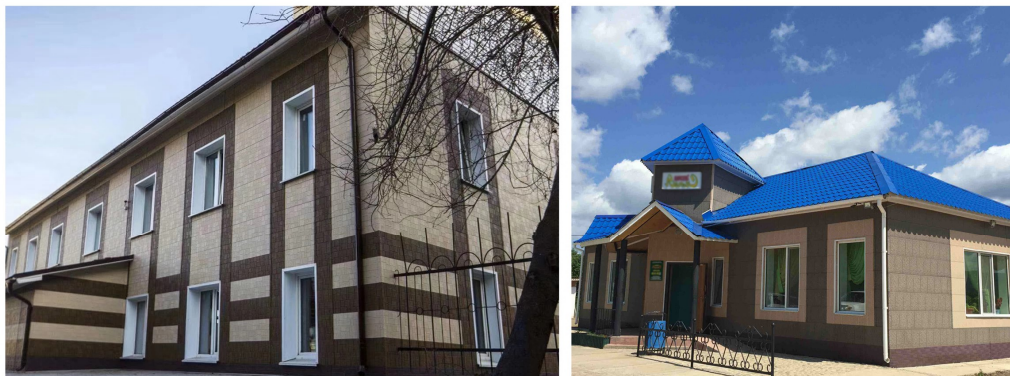

马赛克纹
Mosaic Stone Patterns

TSB-MSK 天使白马赛克