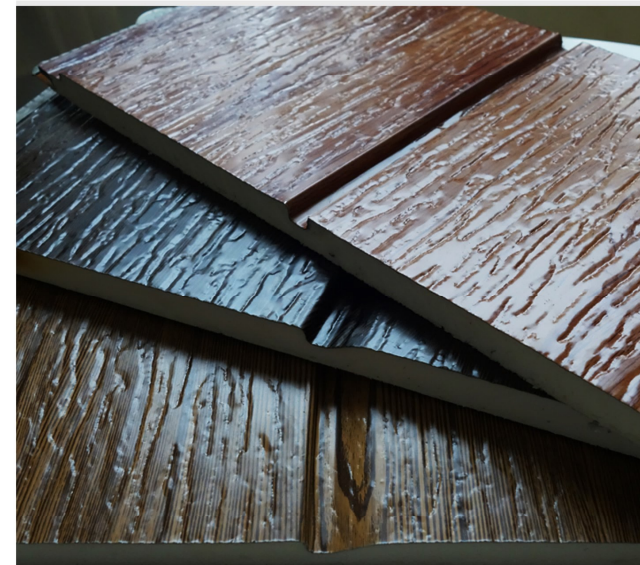

产品介绍

ABOUT IND PANEL

金属压花面保温墙板，又称金属雕花板，是近年来开发研制的新型墙体环保材料，其主要功能为集墙体装饰、建筑保温隔热、隔音降噪为一体，一次安装就能满足人们对建筑墙面美化装饰保温隔热隔音降噪等需求！保温板主要有三个组成部分：面板、保温层和背层！

根据保温层来分，我们主要生产聚氨酯保温板和聚苯乙烯保温板（苯板）；聚氨酯保温板面板为镀铝锌彩钢板、保温层为聚氨酯发泡，背材为铝箔纸，苯板保温板面板为镀铝锌彩钢板、保温层为聚苯乙烯泡沫，背层为玻纤布或镀铝锌彩钢板组成。根据场景来说，我们的保温板既可用于外墙装饰保温，也可用于内墙保温装饰。根据面板材质来分，我们既可以提供彩钢保温板，也可以供应彩铝保温板。

保温板规格可以分为 10mm*450mm/14mm*432mm(聚氨酯内墙保温板)、16/20mm*383mm(聚氨酯外墙保温板)以及 50mm*383mm(苯板保温板)。彩钢板厚度最低 0.25mm,最高可达 0.4mm。

IND Panels consist of three parts, i.e. the Facial layer, Core, and Back layer. We can supply both IND panels for both interior walls and facades, and some of our customers even use the panels as ceiling.

The panel specifications are as below:

10mm*450mm or 14mm*432 PU IND Panel for interior walls

16mm/20mm*383mm PU IND Panel for facades

50mm*383mm EPS IND Panel for facades

The steel thickness varies from 0.25mm upto 0.4mm and the panel thickness varies from 10 to 50mm; the width of the panel varies from 383mm upto 600mm