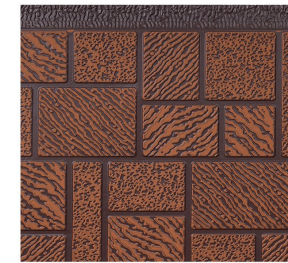

QZS-MSK-WHO 浅棕砂马赛克辊瓦红