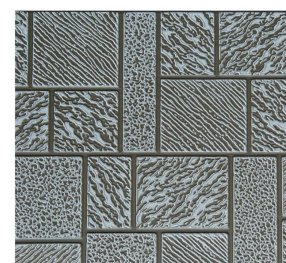

SHH-MSK-HB 深灰马赛克辊灰白