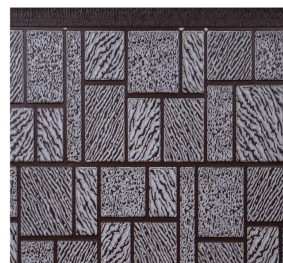

QZS-MSK-HB 浅棕砂马赛克辊灰白