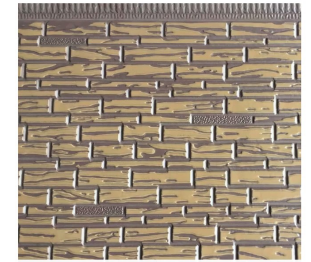

QZS-DSW-THU 浅棕砂叠石纹辊土黄

注：由于彩涂卷颜色太多导致无法全部列出，如你对上述颜色不满意，或您需要定制项目指定颜色，请联系客服详细咨询。

NOTE: THERE ARE TOO MANY COLORS TO BE ALL LISTED ABOVE. IF NONE OF THE ABOVE COLORS IS YOUR TASTE, PLEASE CONTACT US FOR UPDATED COLORS OR CUSTOMISE YOUR REQUIRED COLORS..