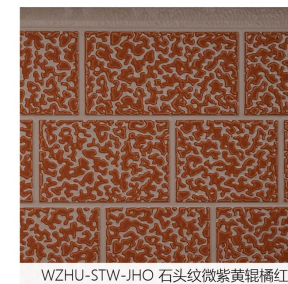

SH-STW-HR 石头纹深灰辊灰白

SH-STW-TSR 石头纹深灰辊天使白

MHU-STW-SH 石头纹米黄辊深灰

SMHU-STW-WWHO 石头纹沙漠黄辊网纹红

WZHU-STW-JHO 石头纹微紫黄辊橘红

SMHU-STW-JHO 石头纹沙漠黄辊橘红

TSB-STW-JHO 石头纹天使白辊橘红

SMHU-STW-JHO 石头纹沙漠黄辊橘红