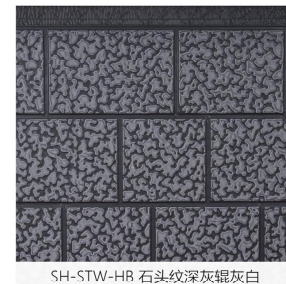

三块砖/石头纹
3 Bricks Patterns

TSB-STW 天使白石头纹

SH-STW 深灰石头纹

QH-STW 浅灰石头纹

WZHU-STW 微紫黄石头纹

SMHU-STW 沙漠黄石头纹

QZS-STW 浅棕砂石头纹

SH-STW-JHO 石头纹深灰辊橘红