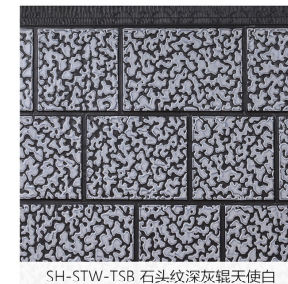

三块砖/石头纹
3 Bricks Patterns

NOTE: THERE ARE TOO MANY COLORS TO BE ALL LISTED ABOVE. IF NONE OF THE ABOVE COLORS IS YOUR TASTE, PLEASE CONTACT US FOR UPDATED COLORS OR CUSTOMISE YOUR REQUIRED COLORS..

注：由于彩涂卷颜色太多导致无法全部列出，如你对上述颜色不满意，或您需要定制项目指定颜色，请联系客服详细咨询。